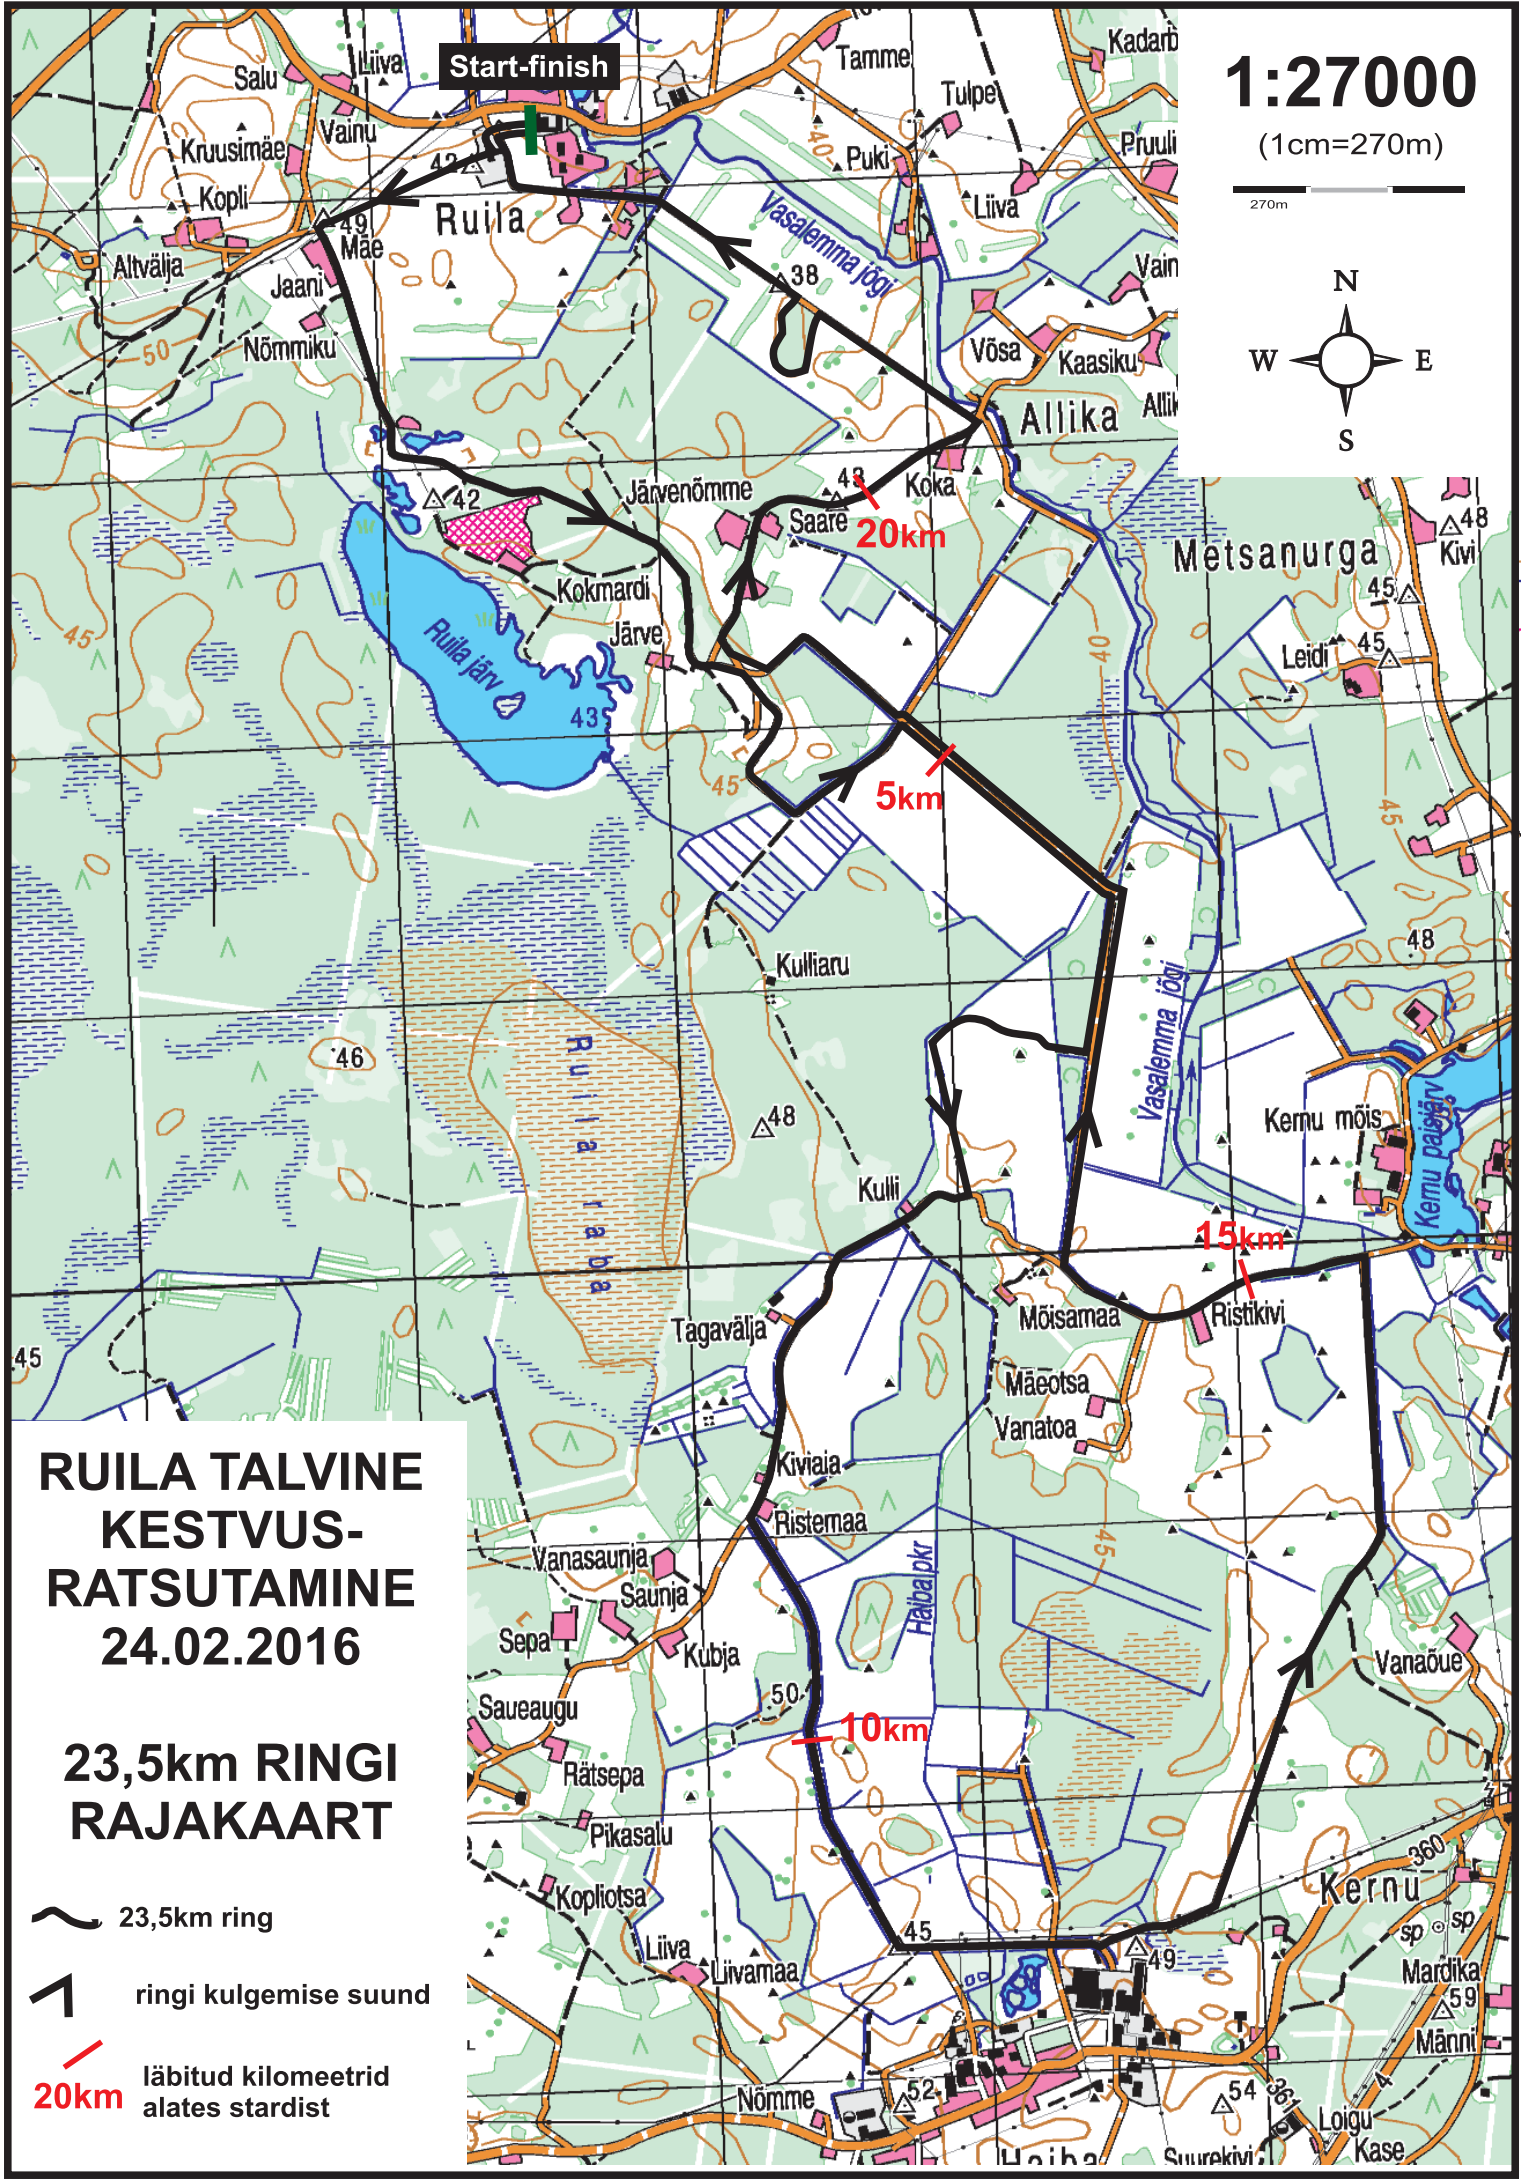

1:27000

(1cm=270m)

270m

Start-finish

**RUILA TALVINE
KESTVUS-
RATSUTAMINE
24.02.2016**

**23,5km RINGI
RAJAKAART**

-  23,5km ring
-  ringi kulgemise suund
-  läbitud kilomeetrid alates stardist