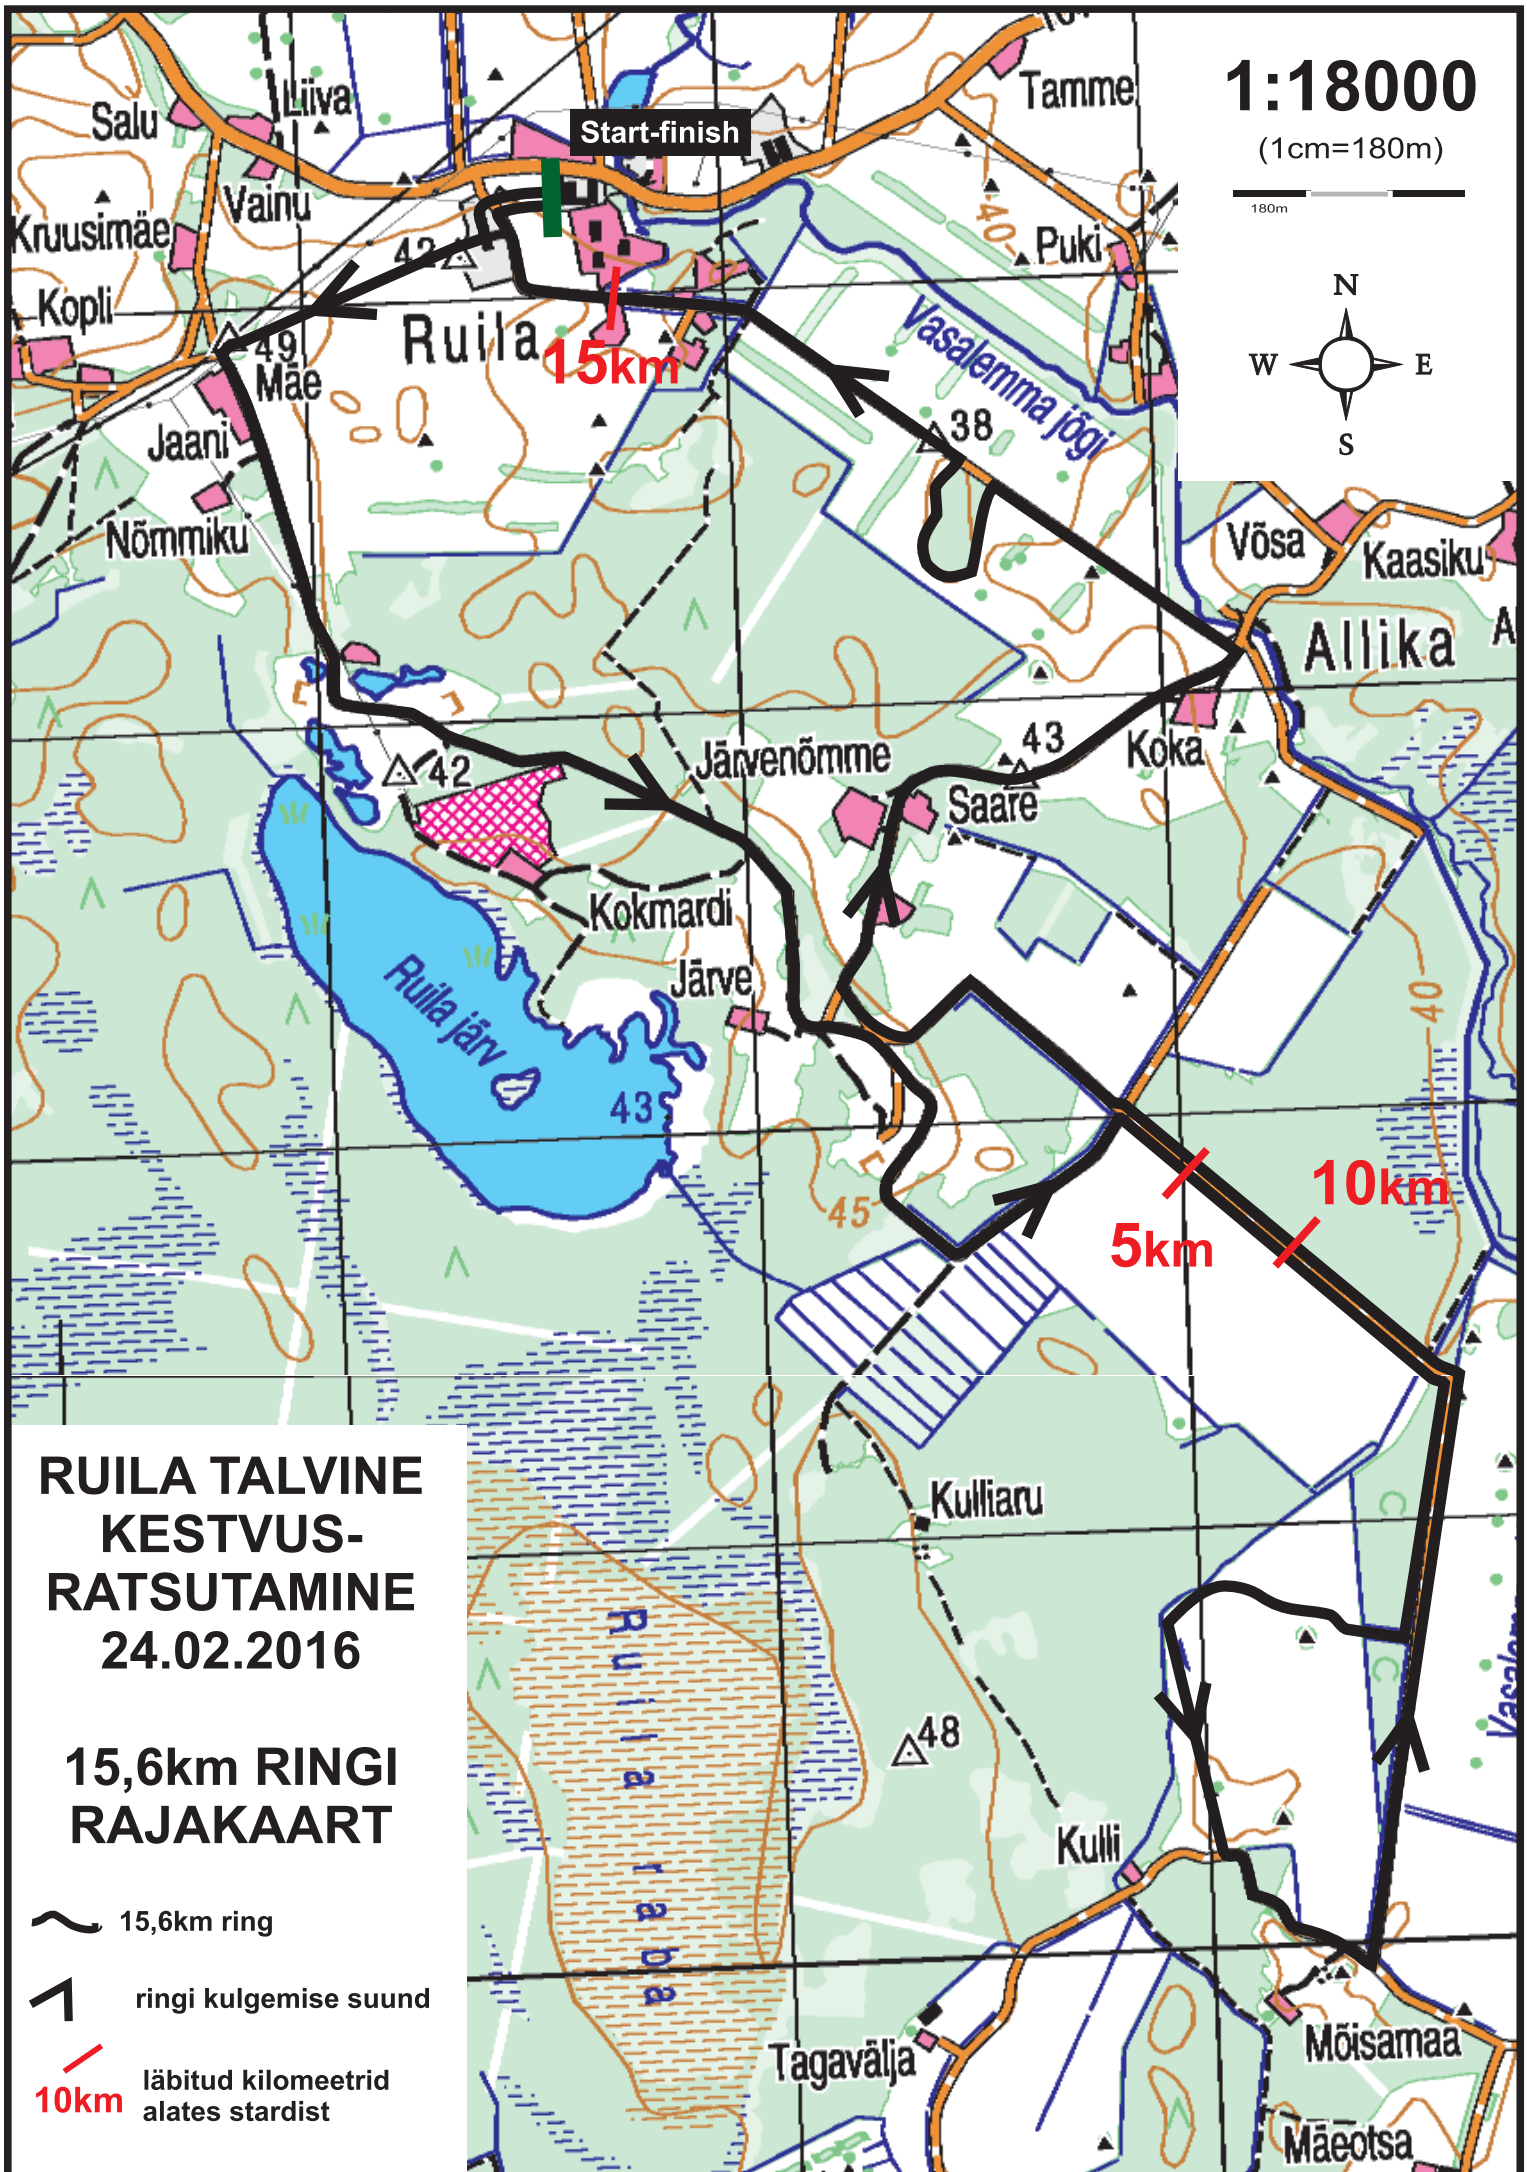

1:18000

(1cm=180m)

180m

**RUILA TALVINE
KESTVUS-
RATSUTAMINE
24.02.2016**

**15,6km RINGI
RAJAKAART**

-  15,6km ring
-  ringi kulgemise suund
-  läbitud kilomeetrid alates startist